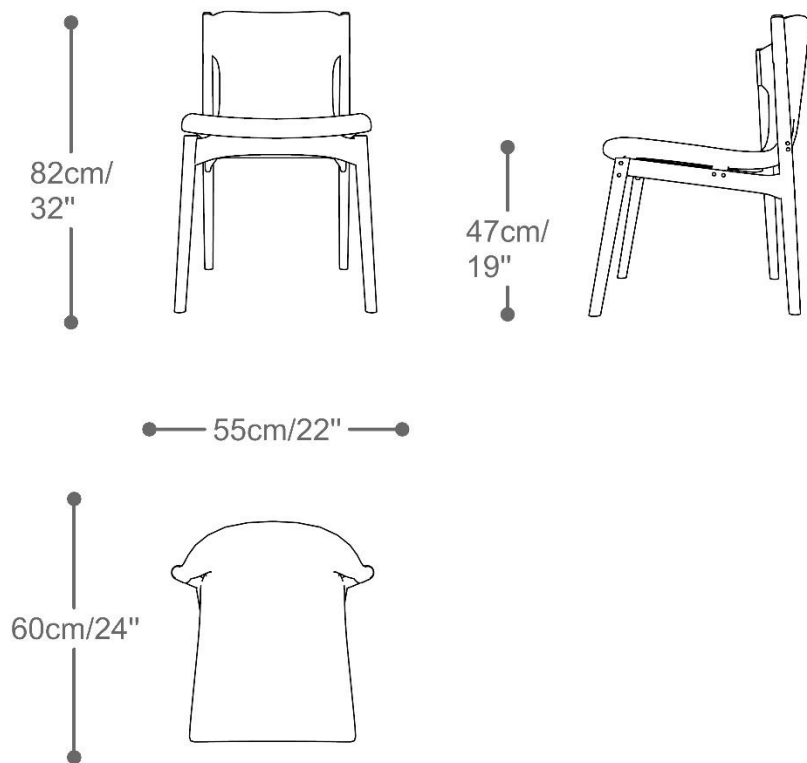

# Cadeira Romer

CADEIRA  
ROMER

**BRETON**

Diferenciais:

- Assento e encosto em estrutura única

CADEIRA  
ROMER

**BRETON**

 Assento e encosto em multilaminado moldado. Estrutura em madeira maciça. Medidas especiais não disponíveis.

Medidas podem apresentar leves variações. Nos reservamos o direito de efetuar essas alterações em consulta prévia.

 Seat and back in molded multi-laminate. Solid wood structure. Special measurements not available.